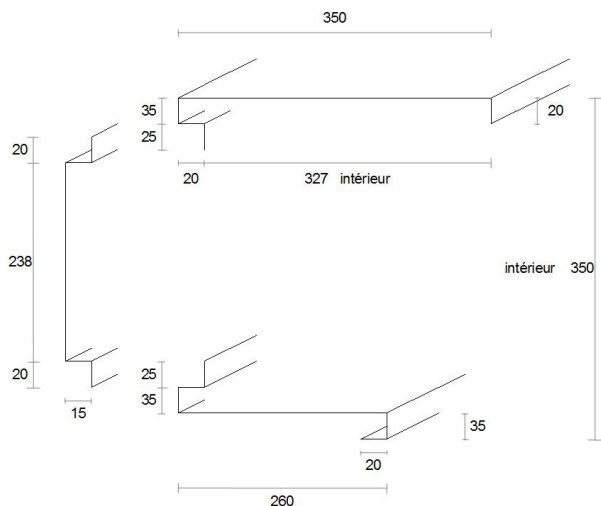

Fermeco

La fermeture de sécurité est une longue tradition familiale

Cache-rideaux 3 faces standard en tôle galvanisée

Tôle galvanisée épaisseur 10/10e, dimensions 5000 mm maximum

Face verticale amovible pour la maintenance du rideau

Possibilité d'adaptation en cache-rideaux à 2 faces, cas particulier

Dimensions 350 x 350

Dimensions 400 x 400

Dimensions 450 x 450

Référence Chantier :

.....

Localisation Rideau :

.....