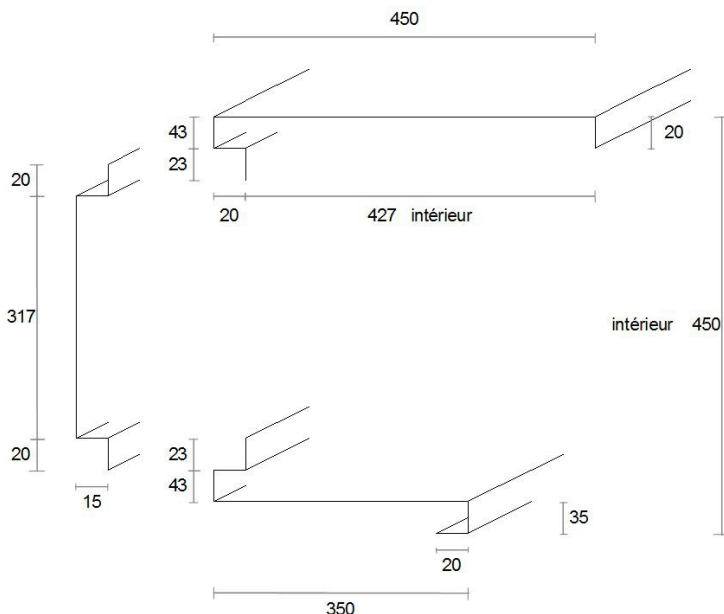

Fermeco

La fermeture de sécurité est une longue tradition familiale

Cache-rideaux 3 faces standard en tôle galvanisée

Tôle galvanisée épaisseur 10/10e, dimensions 5000 mm maximum

Face verticale amovible pour la maintenance du rideau

Possibilité d'adaptation en cache-rideaux à 2 faces, cas particulier

Dimensions 350 x 350

Dimensions 400 x 400

Dimensions 450 x 450

Référence Chantier :

.....

Localisation Rideau :

.....