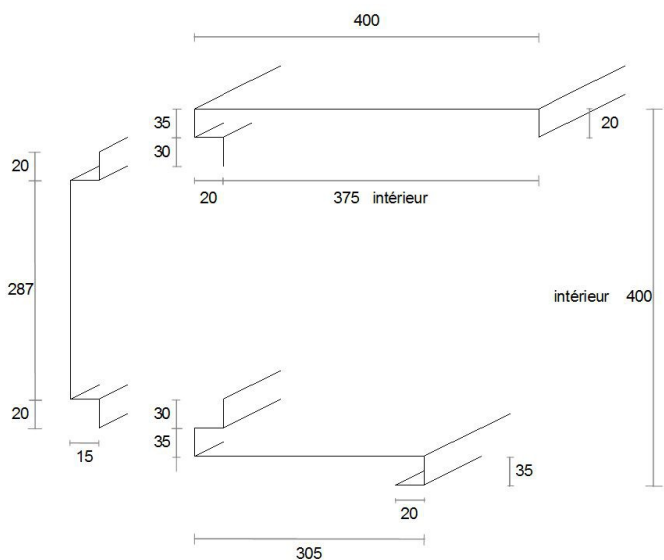

Fermeco

La fermeture de sécurité est une longue tradition familiale

Cache-rideaux 3 faces standard en tôle galvanisée

Tôle galvanisée épaisseur 10/10e, dimensions 5000 mm maximum

Face verticale amovible pour la maintenance du rideau

Possibilité d'adaptation en cache-rideaux à 2 faces, cas particulier

Dimensions 350 x 350

Dimensions 400 x 400

Dimensions 450 x 450

Référence Chantier :

.....

Localisation Rideau :

.....